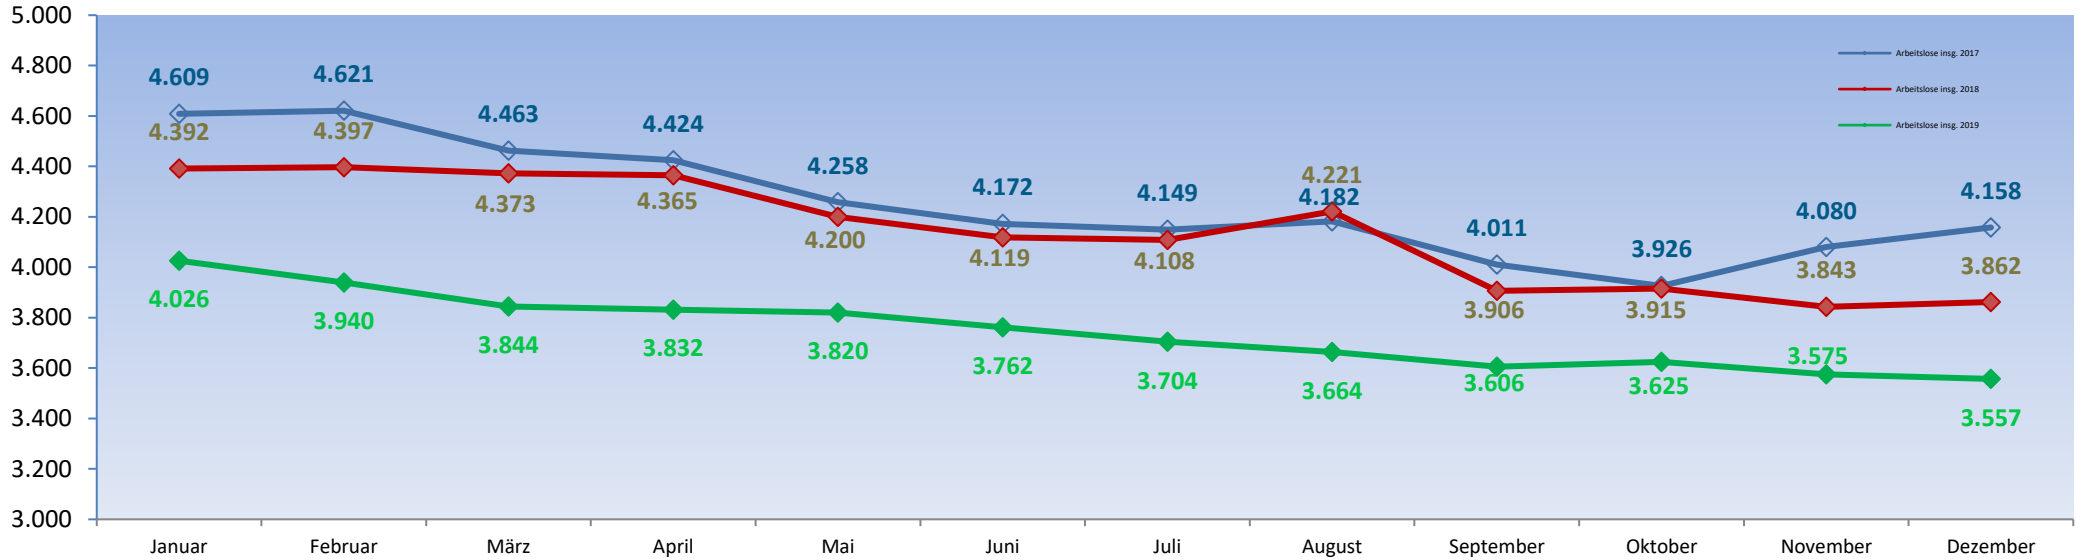

**Entwicklung der Arbeitslosigkeit Gesamt im Bereich des Jobcenters Ludwigslust-Parchim**

**Entwicklung der Arbeitslosigkeit U25 im Bereich des Jobcenters Ludwigslust-Parchim**