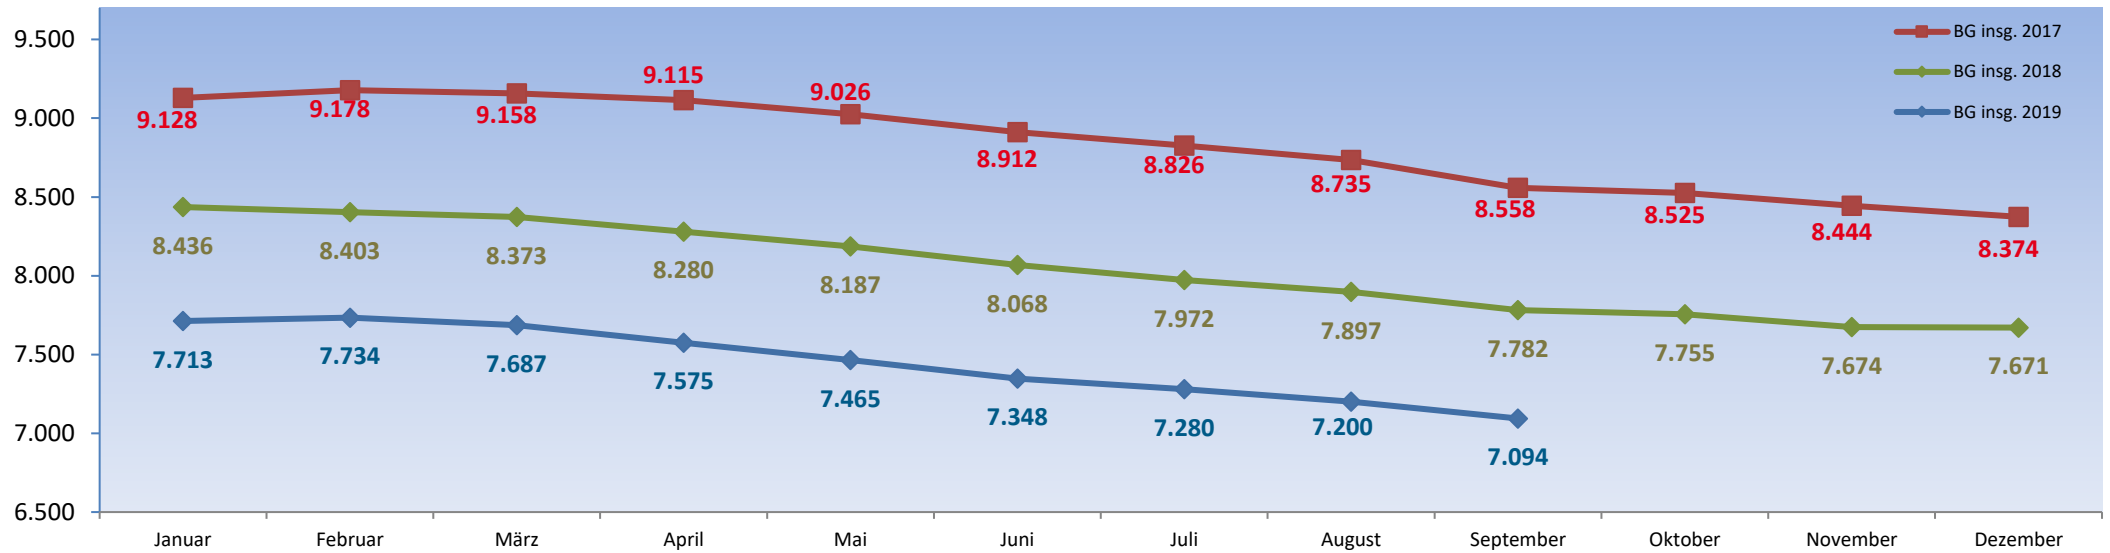

Entwicklung der Bedarfsgemeinschaften im Bereich des Jobcenters Ludwigslust-Parchim

Entwicklung der erwerbsfähigen Leistungsberechtigten im Bereich des Jobcenters Ludwigslust-Parchim