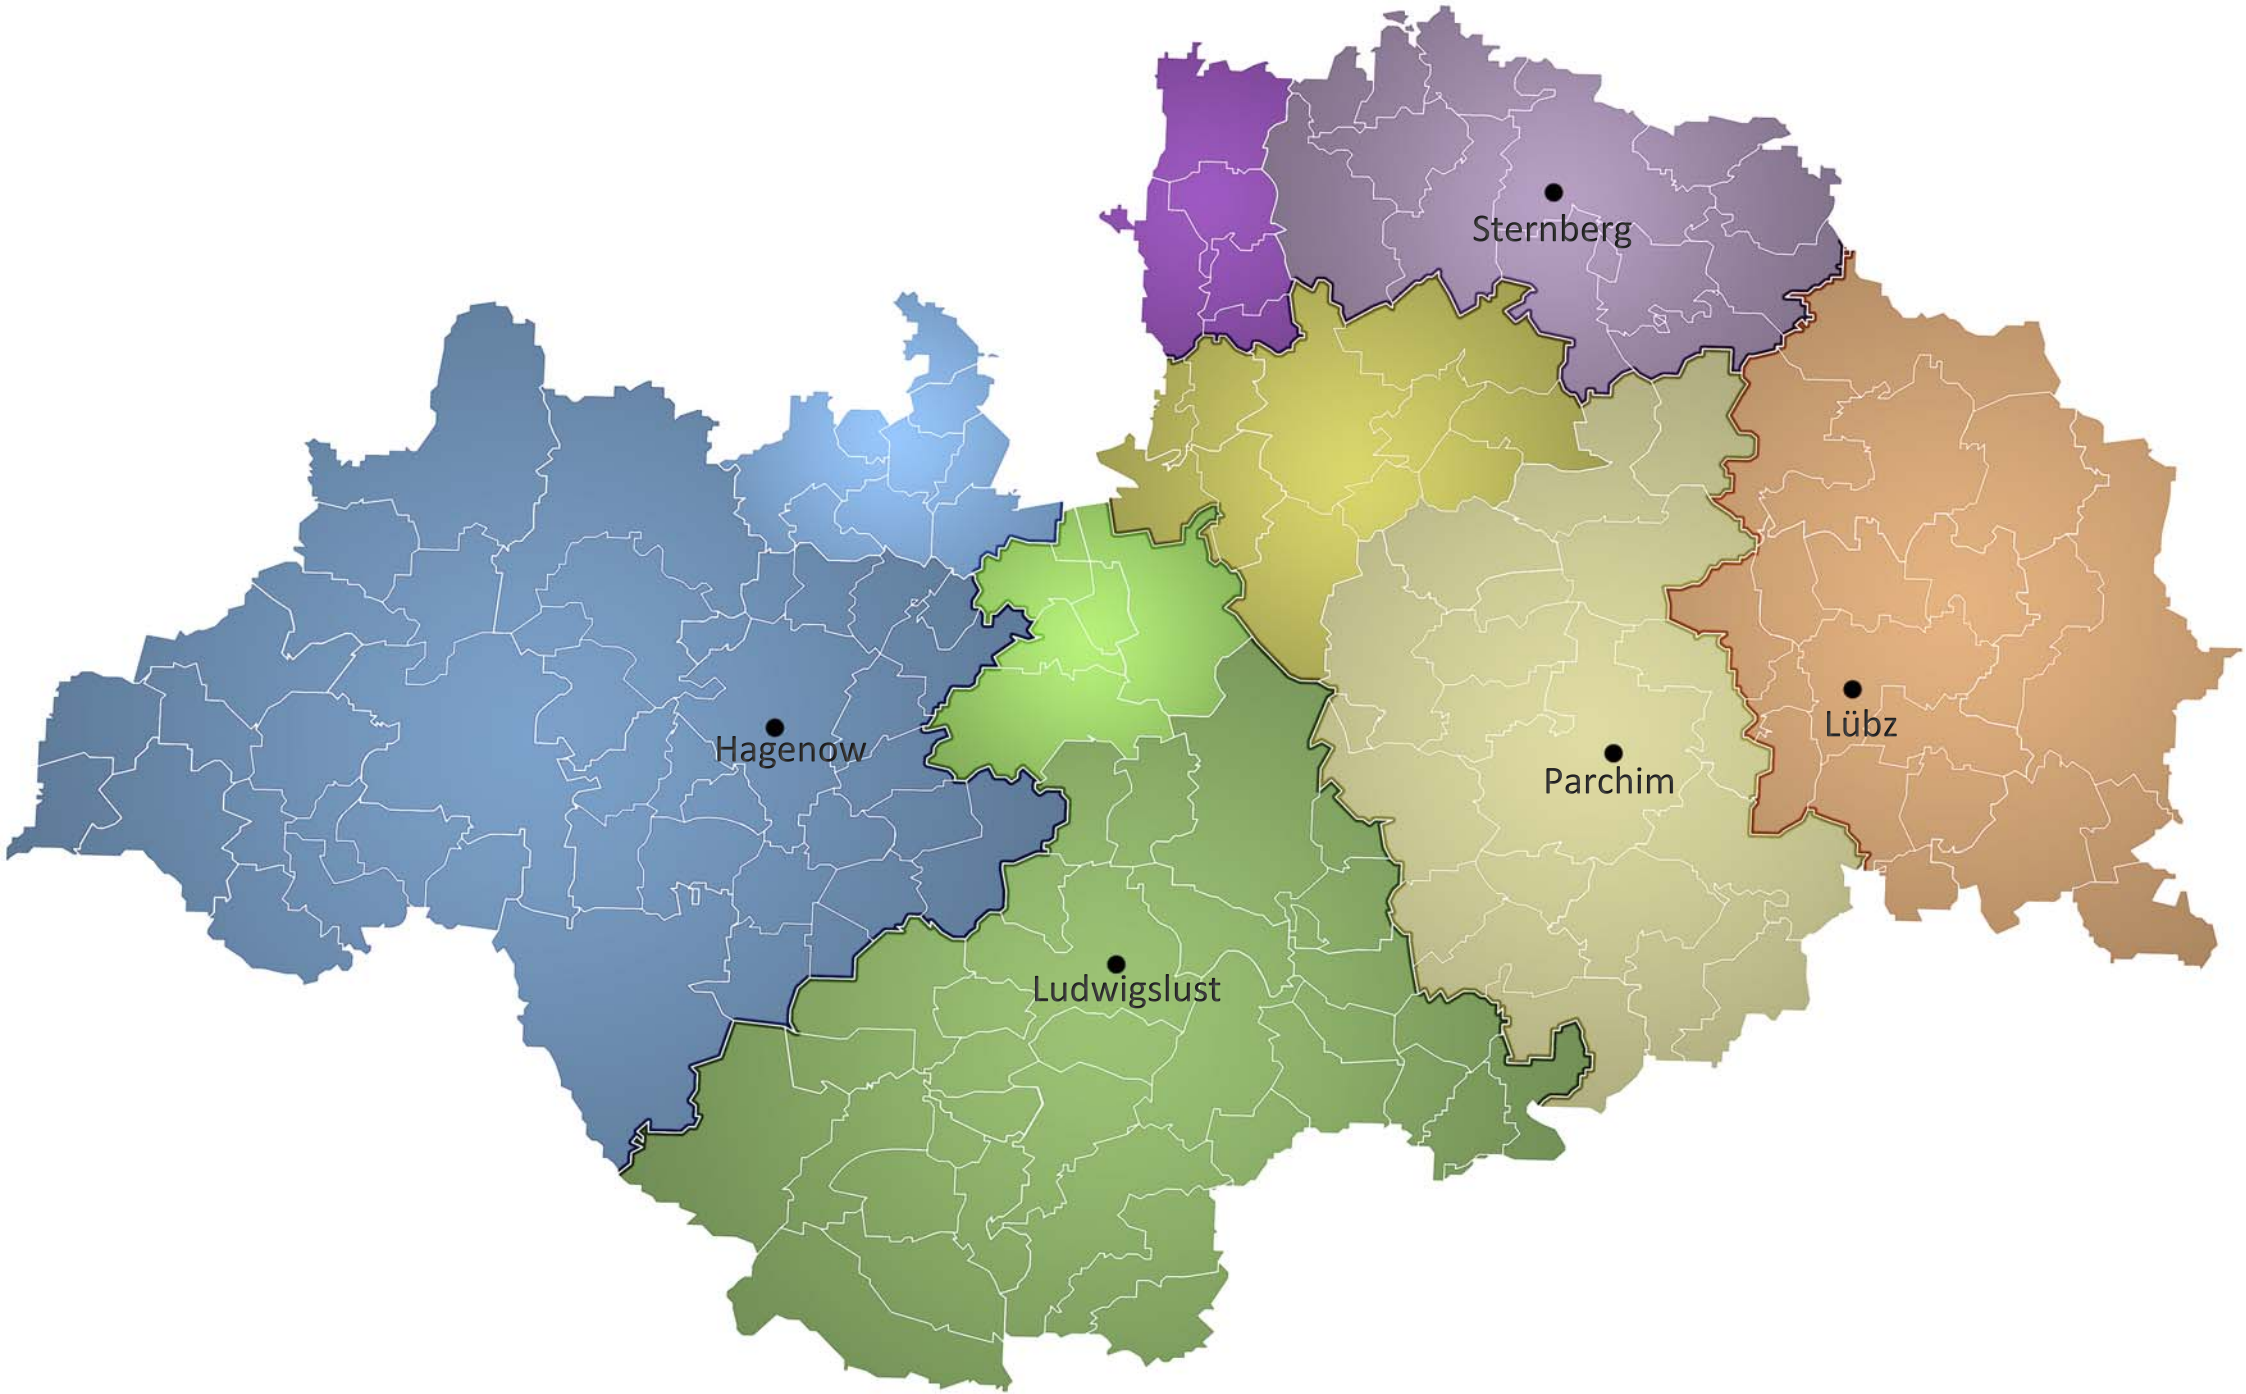

Jobcenter Ludwigslust-Parchim
Standorte ab 01.07.2012

Wohnort	Gemeinde	zuständige Dienststelle ab 01.07.2012
Ahrensboek	Cambs	Sternberg
Alt Schlagsdorf	Dobbin am See	Sternberg
Augustenhof	Crivitz	Parchim
Badegow	Crivitz	Parchim
Bahlenhüschchen	Tramm	Parchim
Bahnhof Holthusen	Holthusen	Hagenow
Banzkow	Banzkow	Ludwigslust
Barnin	Barnin	Parchim
Basthorst	Crivitz	Parchim
Boldela	Sülstorf	Ludwigslust
Brahlstorf	Cambs	Sternberg
Buchholz	Dobbin am See	Sternberg
Buerbeck	Demen	Parchim
Bülow	Bülow	Parchim
Cambs	Cambs	Sternberg
Consrade	Plate	Parchim
Crivitz	Crivitz	Parchim
Demen	Demen	Parchim
Dümmer	Dümmer	Hagenow
Dümmerhütte	Dümmer	Hagenow
Dümmerstück Dorf	Dümmer	Hagenow
Dümmerstück Hof	Dümmer	Hagenow
Fahrbinde	Rastow	Ludwigslust
Flessenow	Dobbin am See	Sternberg
Gädebehn	Crivitz	Parchim
Gneven	Gneven	Sternberg

Wohnort	Gemeinde	zuständige Dienststelle ab 01.07.2012
Godern	Pinnow	Parchim
Göhren	Tramm	Parchim
Goldenstädt	Banzkow	Ludwigslust
Görslow	Leezen	Sternberg
Groß Rogahn	Klein Rogahn	Hagenow
Hof Barnin	Barnin	Parchim
Hof Pampow	Pampow	Hagenow
Holthusen	Holthusen	Hagenow
Horst	Demen	Parchim
Jamel	Banzkow	Ludwigslust
Karnin	Cambs	Sternberg
Kladow	Crivitz	Parchim
Klaushof	Demen	Parchim
Kleefeld	Cambs	Sternberg
Klein Rogahn	Klein Rogahn	Hagenow
Kobande	Demen	Parchim
Kölpin	Demen	Parchim
Kothendorf	Warsow	Hagenow
Kowahl	Dümmer	Hagenow
Kraak	Rastow	Ludwigslust
Kritzow	Langen Brütz	Sternberg
Krumbeck	Warsow	Hagenow
Kulow	Rastow	Ludwigslust
Langen Brütz	Langen Brütz	Sternberg
Leezen	Leezen	Sternberg
Lehmkuhlen	Holthusen	Hagenow